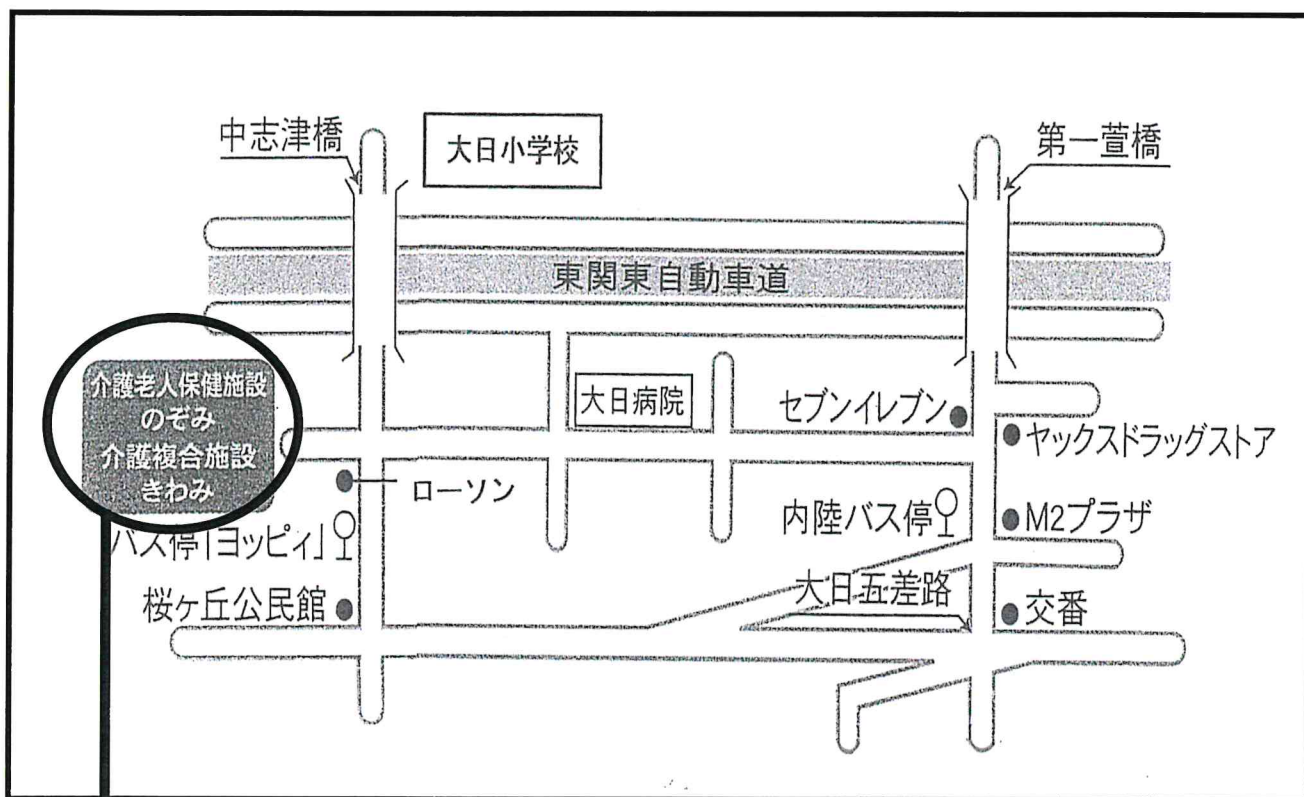

【会場までの地図】

【会場】 ほいく 保育・かいごふくごうしせつ 介護複合施設「きわみ」1階 地域開放スペース
(住所：四街道市大日 1681-1)